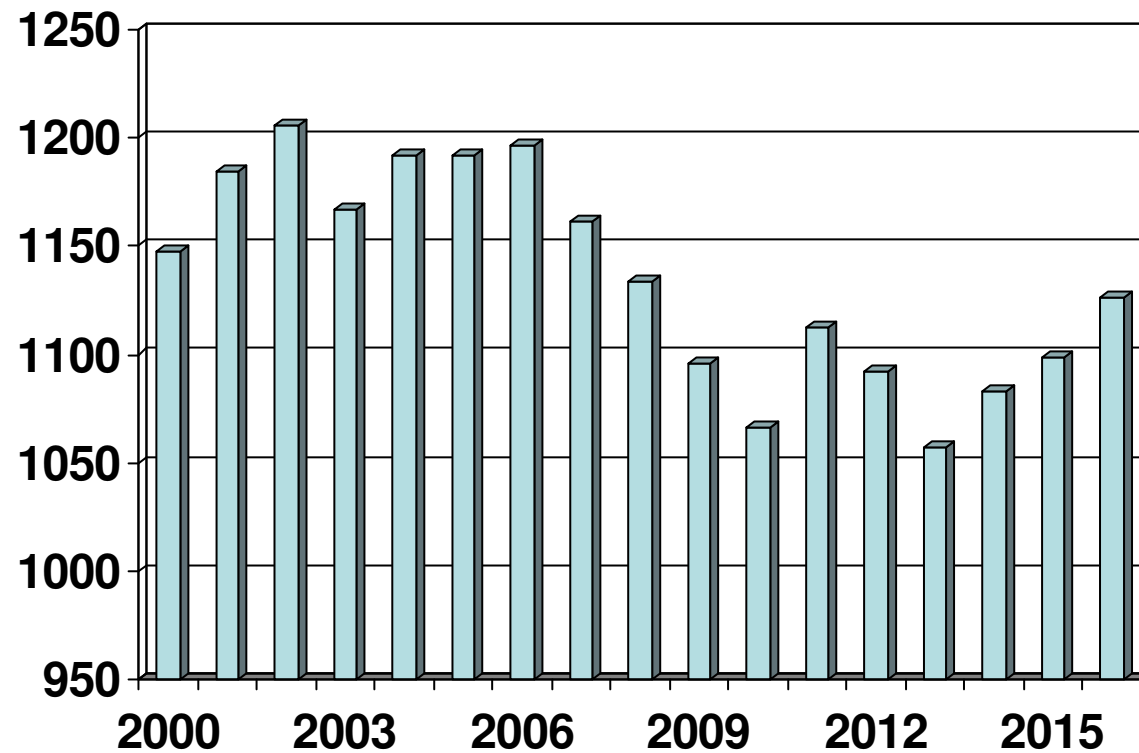

TV 1923 Eckersmühlen

**Mitgliederversammlung 2016**

♥-lich Willkommen

# TV 1923 Eckersmühlen

„Der Verein

stellt sich vor“

# TV 1923 Eckersmühlen

- Mitglieder: 1126
- Aktive: mehr als die Hälfte
- Trainer/Betreuer: wahrscheinlich >100

# TV 1923 Eckersmühlen

Mitgliederentwicklung: